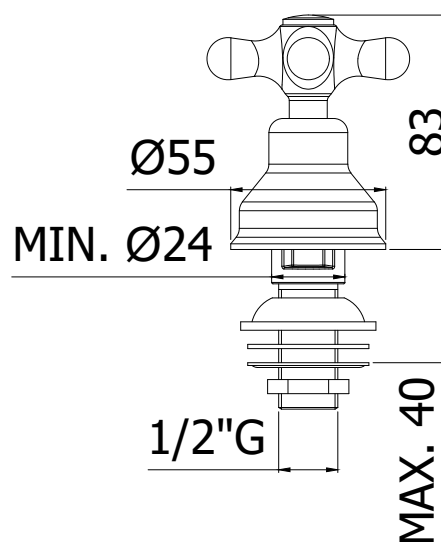

COLLEZIONE

iris-viola

IMMAGINE PRODOTTO

DISEGNO TECNICO

DESCRIZIONE

Rubinetto bidet completo di:

- attacco 1/2"G

ART.

IRV 150 . . / VLV 150 . .
per artt. 112-116

FINITURE

IRV

- CR - cromo
- CO - cromo + gold finish
- CC - colore + cromo
- CG - colore + gold finish
- GF - gold finish
- BR - bronzato
- RM - ramato

VLV

- CR - cromo
- CO - cromo + gold finish
- CC - colore + cromo
- CG - colore + gold finish
- GF - gold finish
- BR - bronzato
- RM - ramato